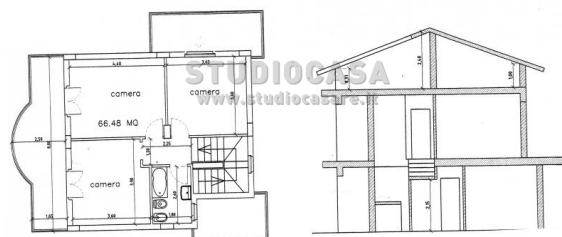

VENDE

ALTRI COMUNI

95,000 euro

RUDERE CON TERRENO

RUDERE CON TERRENO

RUVIANO 95.000 euro, Rudere con terreno ubicato nelle tranquille colline di Ruviano, il rudere è composto da due piani, un piano terra composto da soggiorno, cucina, camera e bagno, tramite una scala interna posta nel soggiorno si accede al primo piano adibito a zona notte composta da tre camere, bagno e balcone. Il terreno agricolo è di 13.500 mq. con alberi da frutto ed olivo. Class. Energ. G lpe 175

CODICE IV24

Agenzia Immobiliare Studiocasa, Telefono 0823466666 Cell. 3450959380

Sei interessato, telefona per visionarlo senza impegno.

PRIMO PIANO